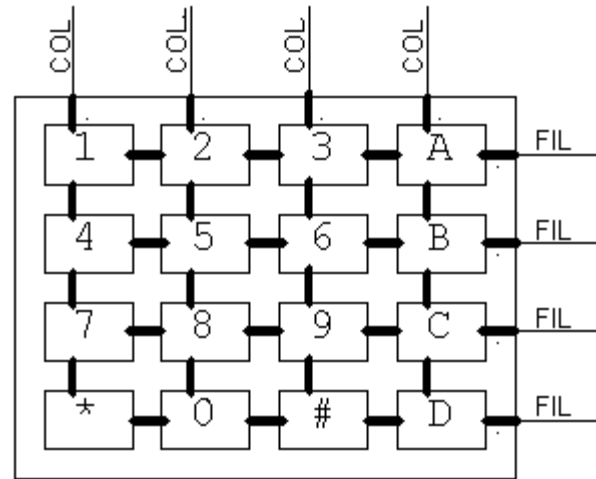

Teclado 4X4

A	6.9 cm.
B	7.6 cm.
C	8.7cm

Teclado matricial tipo estampa para fijar fácilmente en tus proyectos

**TECLADO-16**  
**Teclado matricial de membrana 4X4, teclas (16)**  
**Con pegamento adherible**

 AG Electrónica S.A. de C.V. República del Salvador N.20 Segundo Piso Tel. 5130 - 7210	Acotación:	Escala Rev 1. CSC Rev 2.
	mm [pulgada]	
Tolerancia: ±0.5mm	<b>Teclado matricial de membrana 4X4, adherible.</b>	
Tolerancia: ±3°	Fecha: 14/NOV/08	<b>TECLADO-16</b>