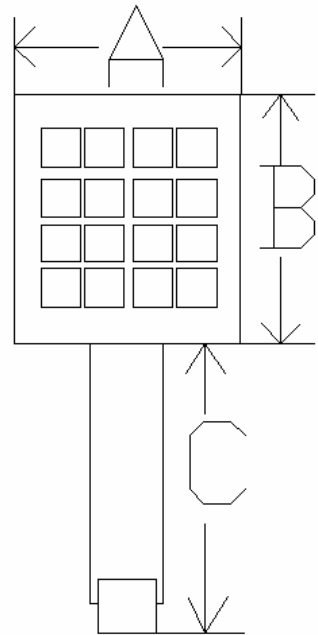

Teclado 4X4

A	6.9 cm.
B	7.6 cm.
C	8.7cm

Teclado matricial tipo estampa para fijar fácilmente en tus proyectos

**TECLADO-16**  
**Teclado matricial de membrana 4X4, teclas (16)**  
**Con pegamento adherible**

 AG Electrónica S.A. de C.V. República del Salvador N.20 Segundo Piso Tel. 5130 - 7210	Acotación:	Escala Rev 1. CSC Rev 2.
	mm [pulgada]	
Tolerancia: ±0.5mm	<b>Teclado matricial de membrana 4X4, adherible.</b>	
Tolerancia: ±3°	Fecha: 14/NOV/08	<b>TECLADO-16</b>